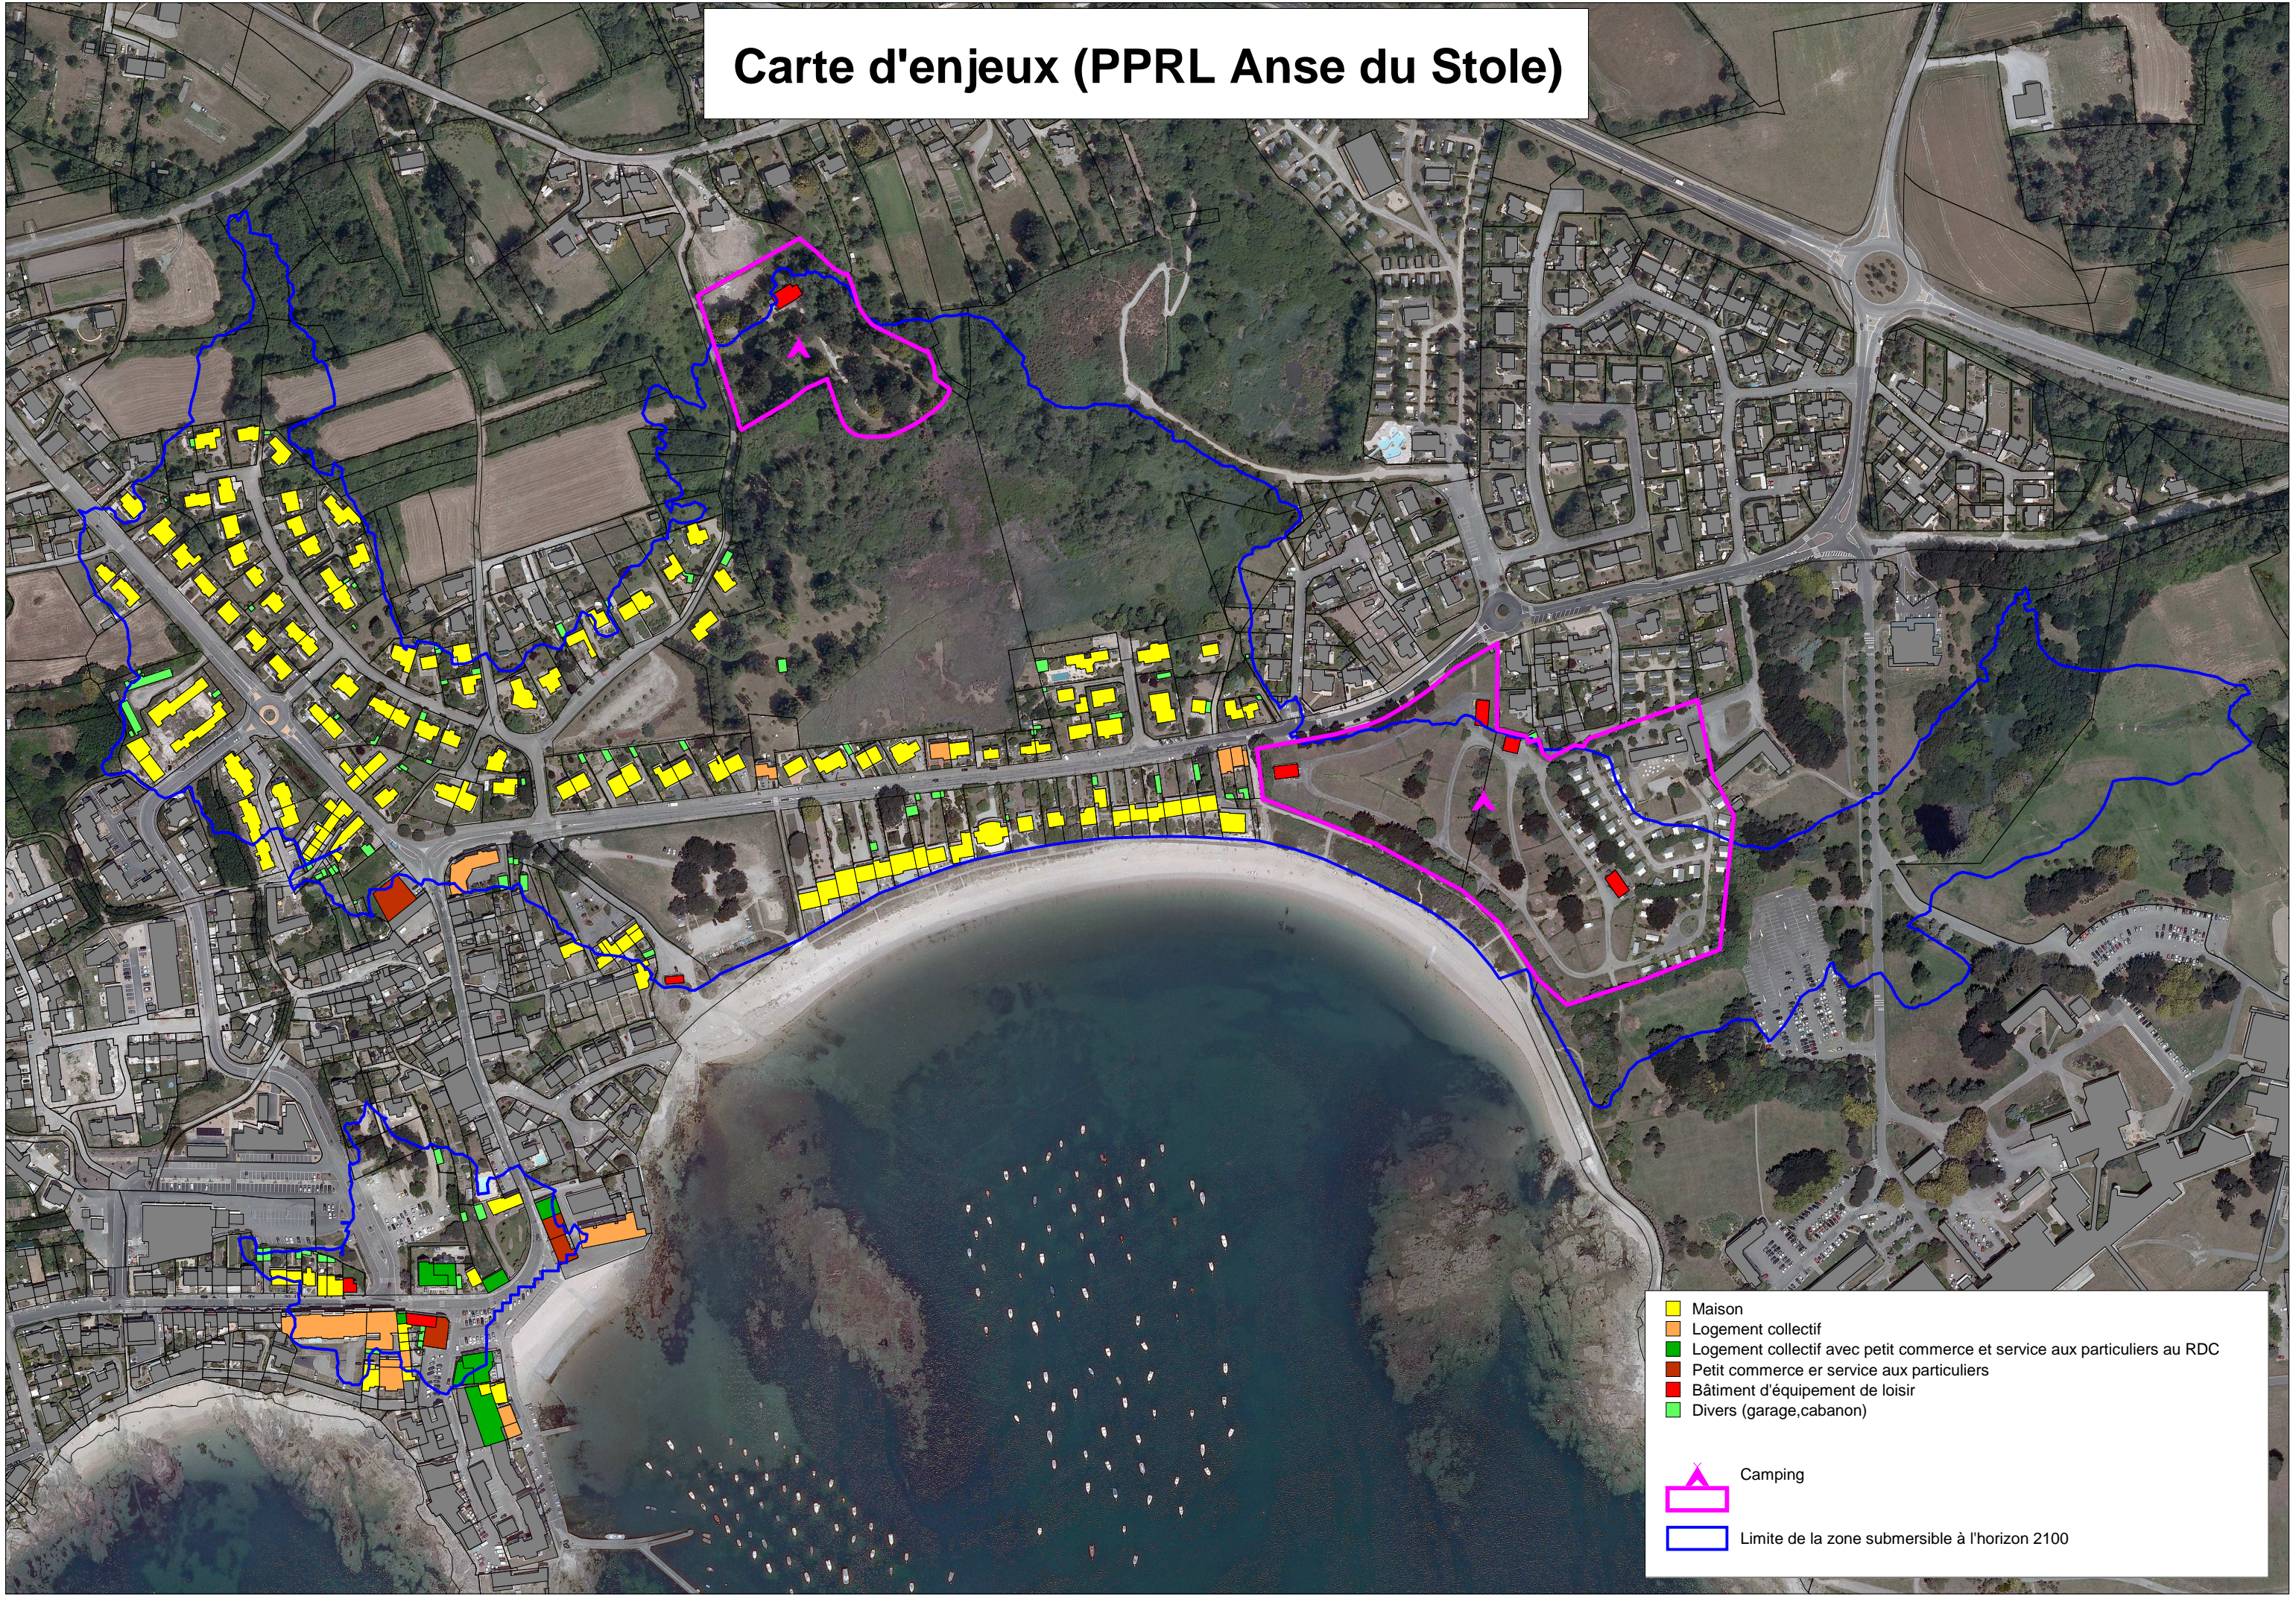

Carte d'enjeux (PPRL Anse du Stole)

- Maison
 - Logement collectif
 - Logement collectif avec petit commerce et service aux particuliers au RDC
 - Petit commerce et service aux particuliers
 - Bâtiment d'équipement de loisir
 - Divers (garage, cabanon)
- Camping
- Limite de la zone submersible à l'horizon 2100