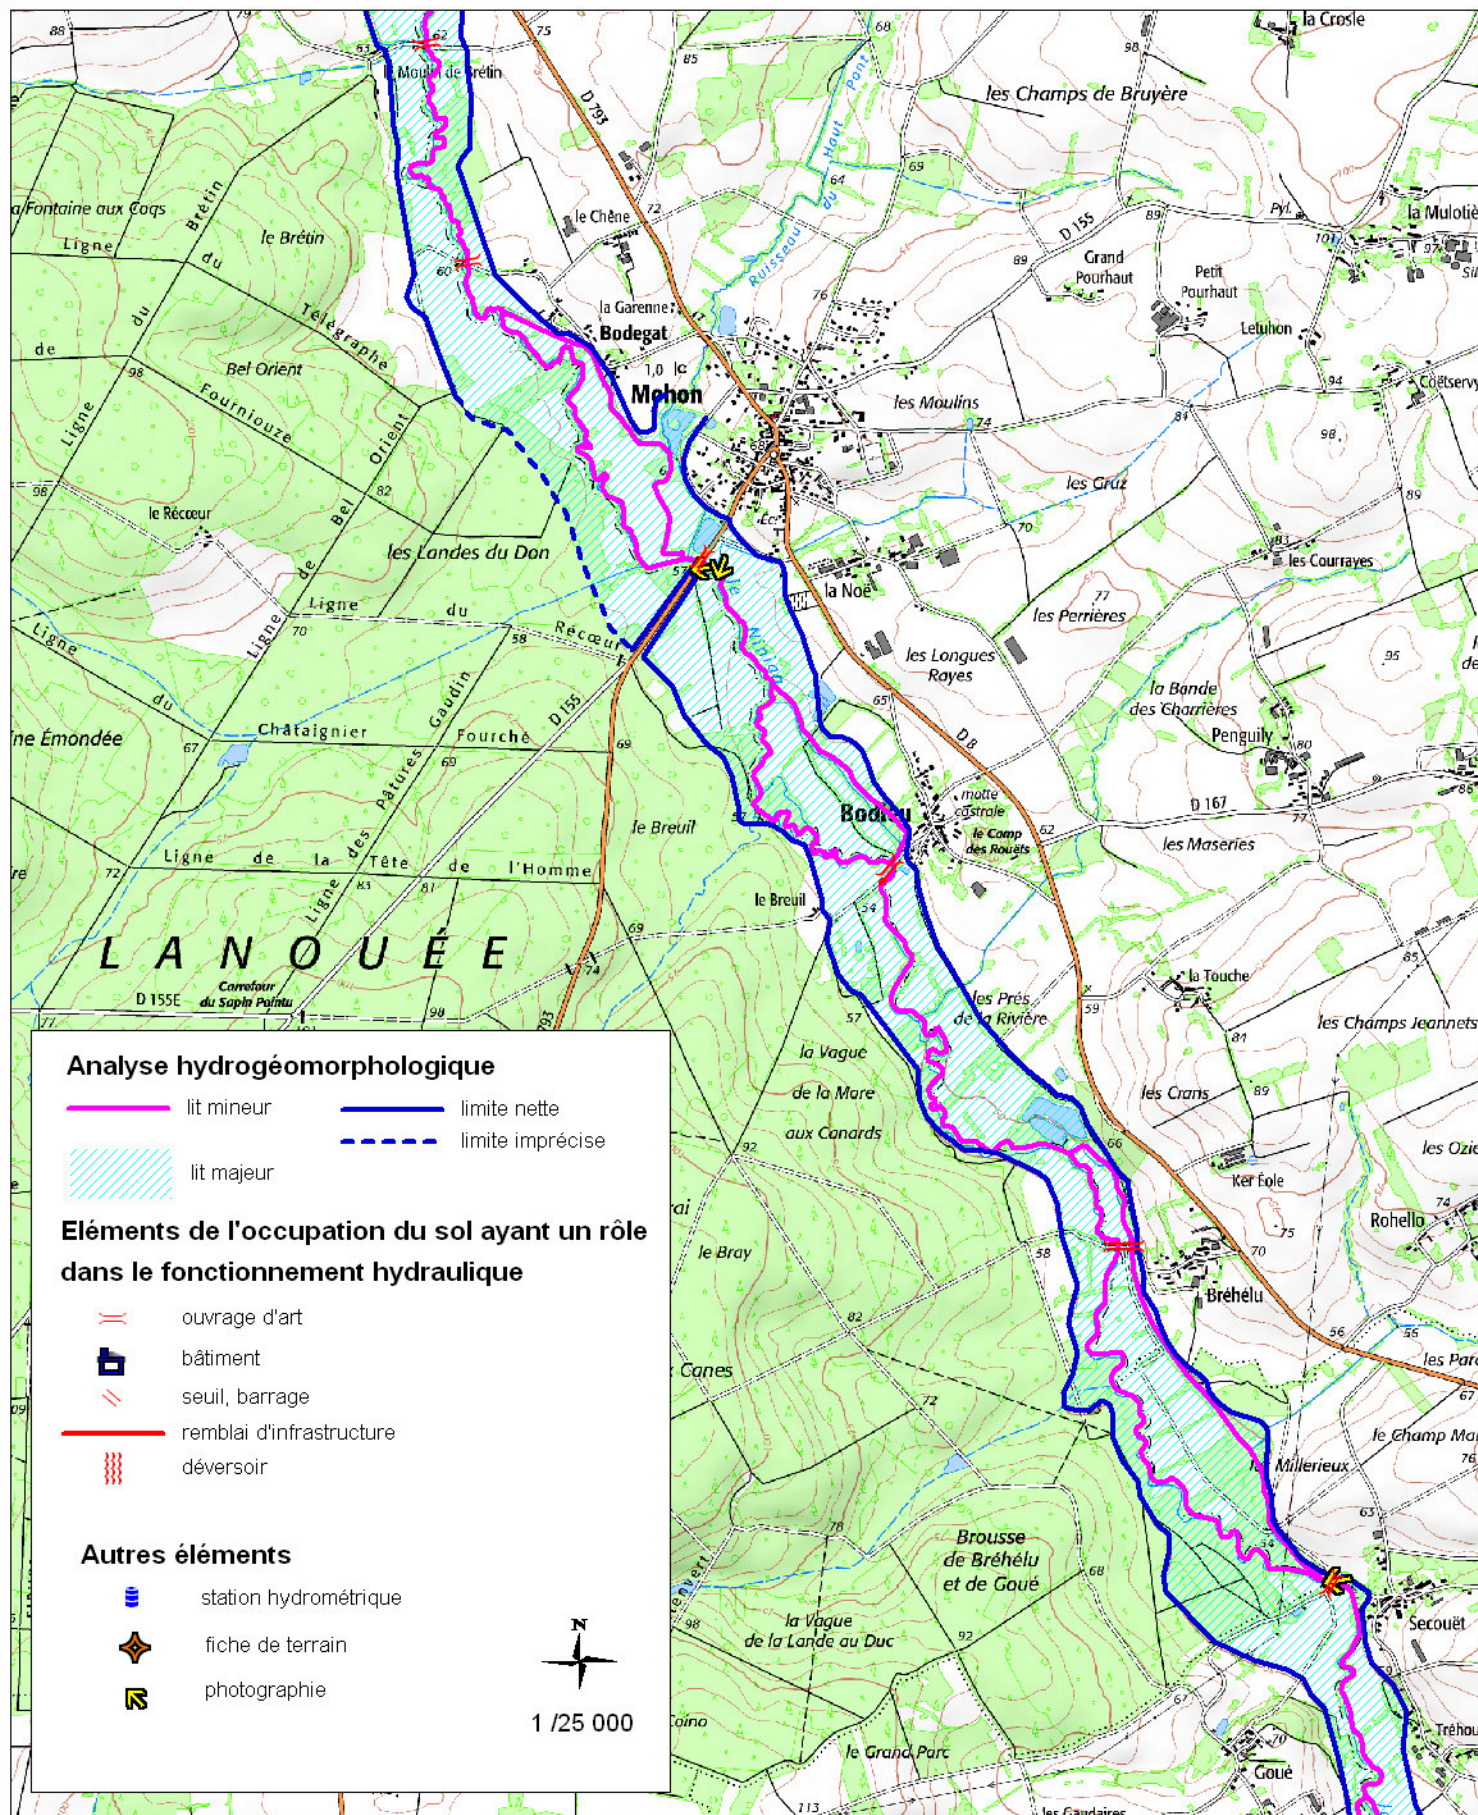

## Carte d'inondabilité hydrogéomorphologique Planche 1 / 7

## Carte d'inondabilité hydrogéomorphologique Planche 2 / 7

# ATLAS DES ZONES INONDABLES NINIAN

## Carte d'inondabilité hydrogéomorphologique Planche 3 / 7

**CETE**  
de l'Ouest

laboratoire  
régional  
des Ponts  
et Chaussées  
de Saint Brieuc