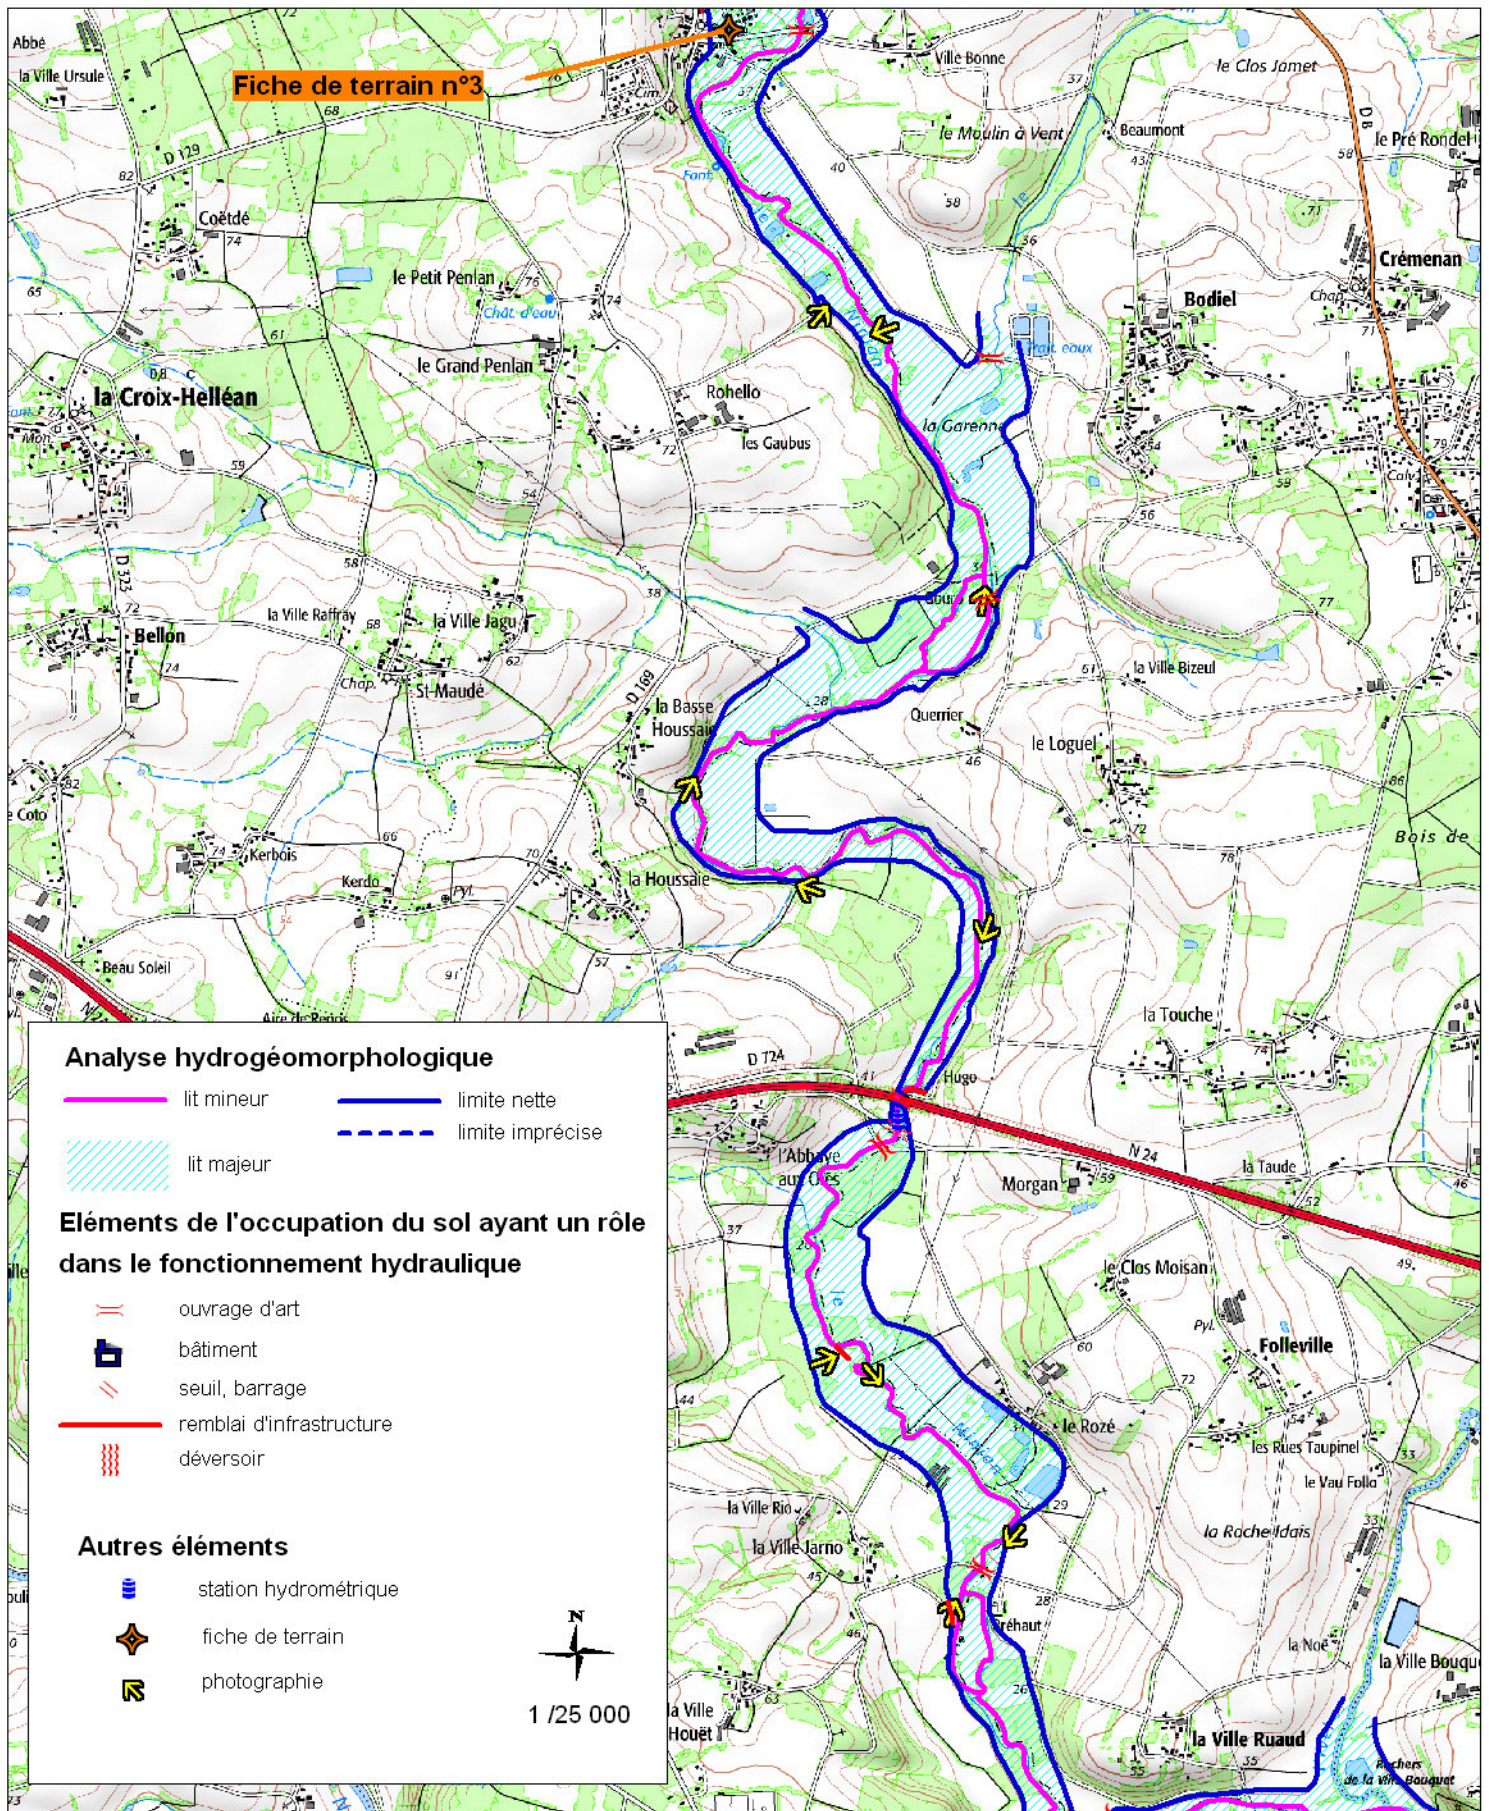

ATLAS DES ZONES INONDABLES NINIAN

Carte d'inondabilité hydrogéomorphologique Planche 5 / 7