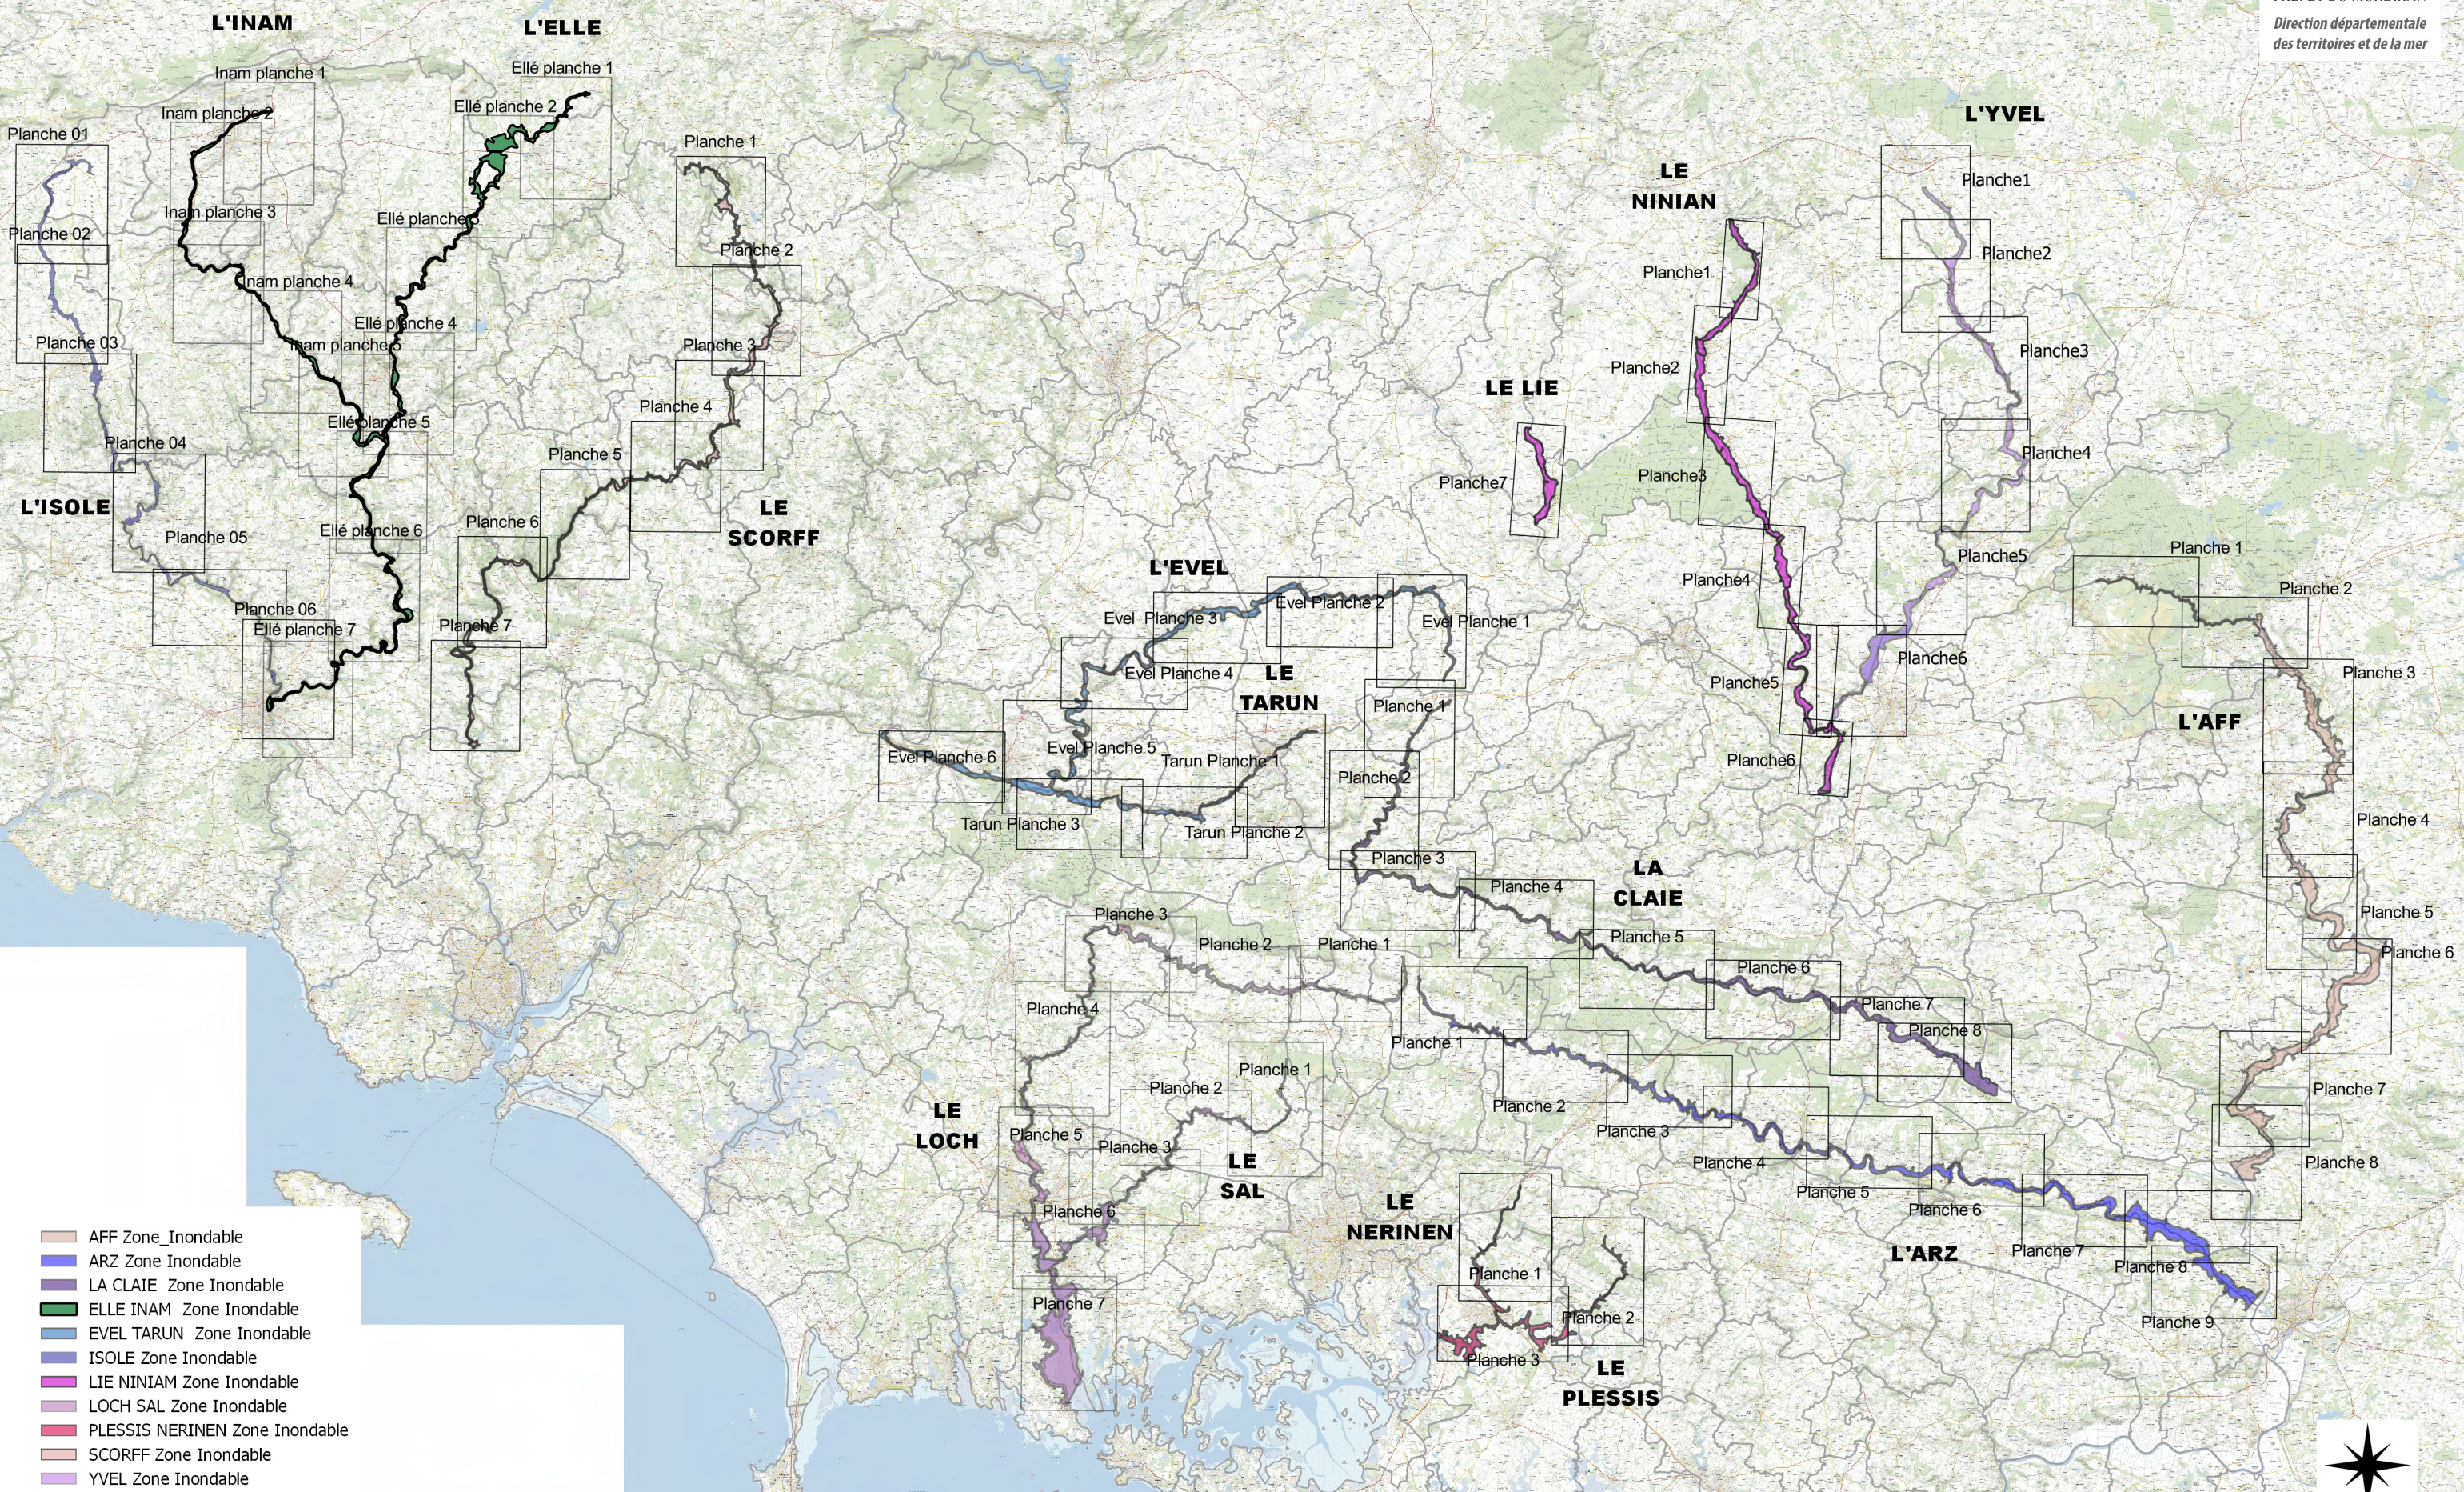

Carte des AZI du Morbihan

- AFF Zone Inondable
- ARZ Zone Inondable
- LA CLAIE Zone Inondable
- ELLE INAM Zone Inondable
- EVEL TARUN Zone Inondable
- ISOLE Zone Inondable
- LIE NINIAM Zone Inondable
- LOCH SAL Zone Inondable
- PLESSIS NERINEN Zone Inondable
- SCORFF Zone Inondable
- YVEL Zone Inondable

Données: © N_SCAN25
 TOPO_r253
 Mise à jour novembre 2014

AZI (Atlas Zones Inondables)